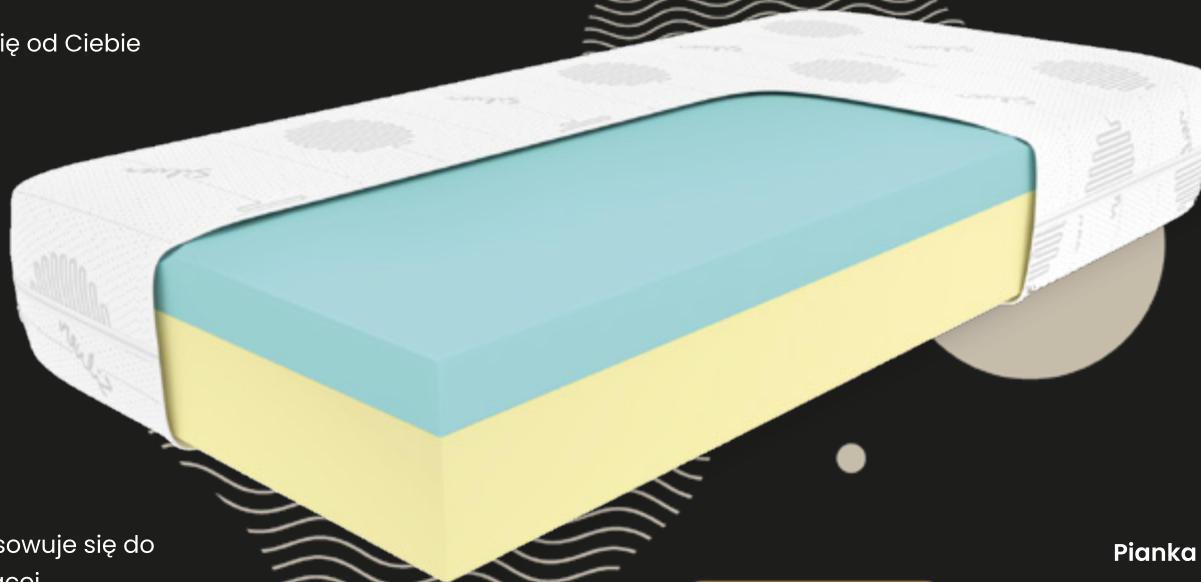

Wybierz Elfo jeśli:

- ✓ Masz płytki sen i wybudzają Cię najmniejsze ruchy partnera
- ✓ Poszukujesz materaca, który aktywnie dopasuje się do Twojej sylwetki
- ✓ Po przebudzeniu doskwierają Ci problemy z krążeniem, drętwieniem kończyn lub bólem pleców
- ✓ Potrzebujesz materaca ortopedycznego lub przeciwoleżynowego
- ✓ Zależy Ci na idealnym dopasowaniu i jednoczesnym utrzymaniu odpowiedniej pozycji kręgosłupa
- ✓ Szukasz materaca, który nie będzie przenosił drgań
- ✓ Twój partner znacząco różni się od Ciebie wagą i wzrostem

Materac Elfo

Innowacyjny materac Gueno z kolekcji Premium

Pianka Thermo

Pod wpływem temperatury i nacisku ciała perfekcyjnie dopasowuje się do budowy anatomicznej osoby śpiącej.

Ze względu na swoją plastyczność zapobiega uciskom i odleżynom.

Daje przyjemne uczucie otulenia.

Nie przynosi drgań.

Pianka Thermo

Pianka Elastik

Budowa materaca

- ✓ 8 cm pianki Thermo
- ✓ 17 cm pianki Elastik
- ✓ Pokrowiec Silver Plus

Pokrowiec Silver Plus

- antyalergiczny
- możliwość prania w pralce

Dopasowuje się do użytkownika, doskonale podpierając jego ciało.

Otwartokomórkowa struktura przyczynia się do prawidłowej wentylacji oraz regulacji temperatury.