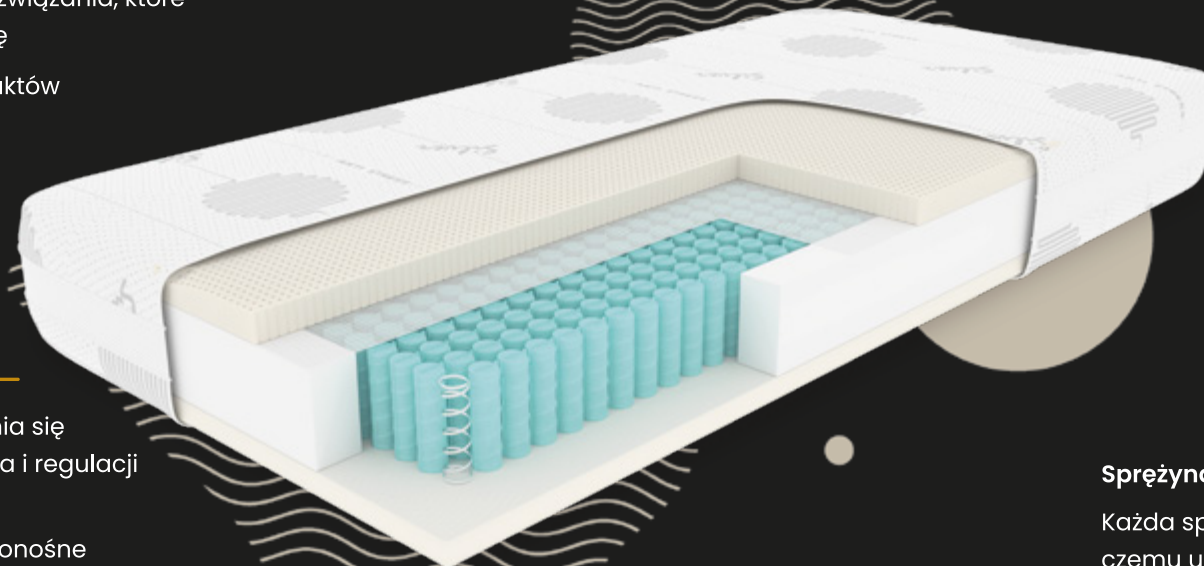

## Wybierz Embro jeśli:

- ✓ Szukasz materaca o właściwościach termoregulacyjnych
- ✓ Zależy Ci na wysokiej higienie i właściwościach antyroztoczowych
- ✓ Potrzebujesz materaca ortopedycznego lub przeciwodłęzynowego
- ✓ Doceniasz naturalne komponenty uzyskane w sposób ekologiczny
- ✓ Po przebudzeniu doskwierają Ci problemy z krążeniem, drętwieniem kończyn lub bólem pleców
- ✓ Oczekujesz stopniowego dopasowania oraz delikatnego otulenia
- ✓ Poszukujesz innowacyjnego rozwiązania, które poprawi Twój sen i regenerację
- ✓ Dbasz o naturę i szukasz produktów ekologicznych

### Lateks Embro

Otwarta struktura lateksu przyczynia się do perfekcyjnej cyrkulacji powietrza i regulacji temperatury.

Zmniejsza nacisk na naczynia krwionośne i redukuje napięcie mięśniowe.

Lateks Embro zapobiega gromadzeniu się wilgoci oraz rozwojowi grzybów i bakterii.

Podąża za kształtem ciała, przy czym delikatnie je amortyzuje.

gueno  
S L E E P

## Materac Embro

Innowacyjny materac Gueno  
z kolekcji Premium

Lateks Embro

Sprężyna Multi