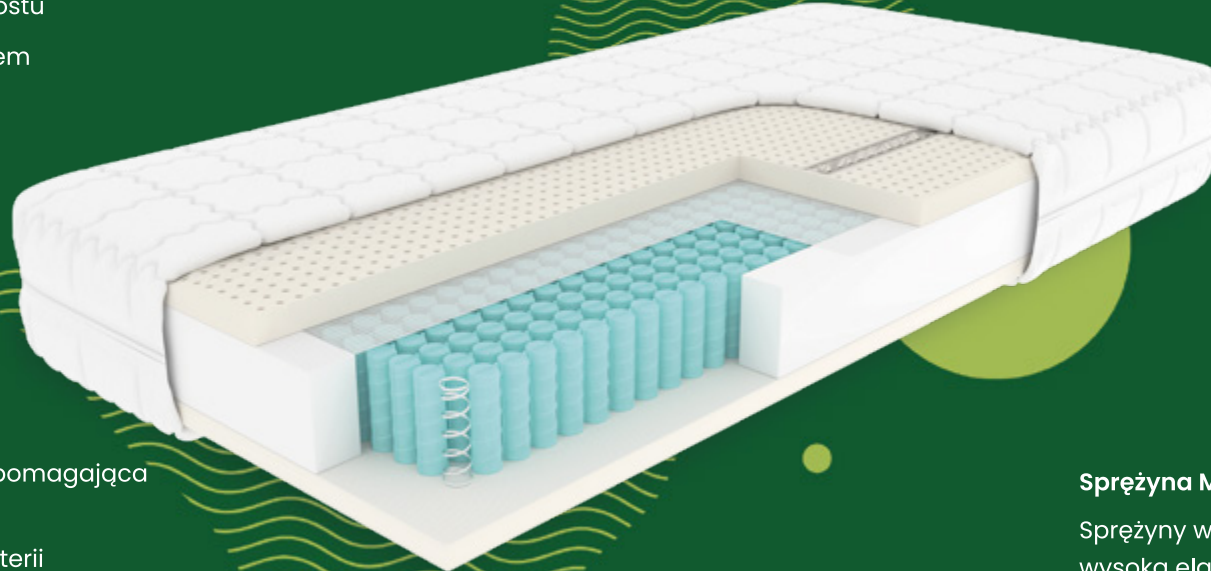

Wybierz Largo jeśli:

- ✓ Poszukujesz materaca, który poprawi Twój sen i regenerację
- ✓ Często zmieniasz pozycję podczas snu
- ✓ Szukasz materaca na długie lata i zrobionego z dobrych materiałów
- ✓ Lubisz sprężyste podłoże zapewniające stabilne podparcie
- ✓ Potrzebujesz materaca, który zniweluje problem z nadmierną potliwością w trakcie snu
- ✓ Masz większą masę ciała i potrzebujesz odpowiedniego podparcia
- ✓ Śpisz razem z drugą osobą i jest między wami duża różnica wagi lub wzrostu
- ✓ Jesteś alergikiem lub astmatykiem

gueno
S L E E P

Materac Largo

Innowacyjny materac Gueno z kolekcji Optimum

Lateks

Doskonała cyrkulacja powietrza, wspomagająca regulację temperatury ciała.

Nie gromadzi kurzu, roztoczy ani bakterii sprawiając, że podłoże jest wysoce higieniczne.

Sprężysta struktura lateksu zapewnia idealne podparcie, poprawiając komfort snu.

Wysoka gęstość wpływa na trwałość oraz stabilność materaca.

Lateks

Sprężyna Multi

Budowa materaca

- ✓ 4 cm lateksu
- ✓ 13 cm sprężyna Multi
- ✓ 3 cm pianki Elastik
- ✓ Pokrowiec Sweet lub Silver Plus

Pokrowiec Sweet lub Silver Plus

- antyalergiczny
- możliwość prania w pralce

Wysokość materaca

- 21 cm (z pokrowcem)

Twardość

- H2 (średni) lub H3 (twardy)

H2/H3

21 cm