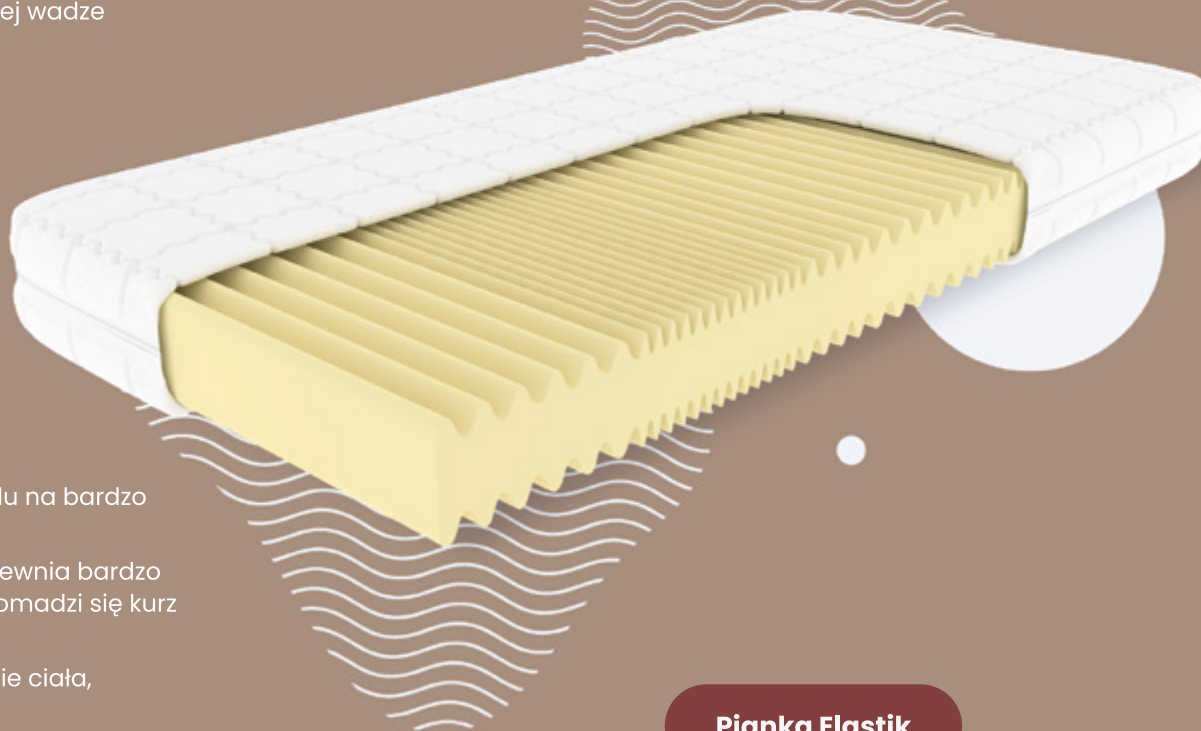

Pianka Elastik

Zapewnia perfekcyjne dopasowanie do sylwetki osoby śpiącej pod wpływem jej ciężaru.

Wierzchnie perforacje, wykonane laserem pomagają dopasować się do sylwetki osoby śpiącej, jednocześnie w delikatny sposób masują skórę i poprawiają krążenie.

Łatwość zmiany pozycji ze względu na bardzo dużą sprężystość pianki.

Nieregularna struktura pianki zapewnia bardzo dobrą wentylację, przez co nie gromadzi się kurz i nie namnażają roztocza.

Bardzo dobre, punktowe podparcie ciała, niwelujące uciski.

Niezwykłe trwałość i odporna na odkształcenia.

Materac Piano

Innowacyjny materac Gueno z kolekcji Basic

Pianka Elastik

Budowa materaca

- ✓ 16 cm pianki Elastik
- ✓ Pokrowiec Sweet lub Silver Plus

Pokrowiec Sweet

- antyalergiczny
- możliwość prania w pralce

Wysokość materaca

- 17 cm (z pokrowcem)

Twierdź

- H2 (średni) lub H3 (twardy)

H2/H3

17 cm

**GWARANCJA
JAKOŚCI
PREMIUM**